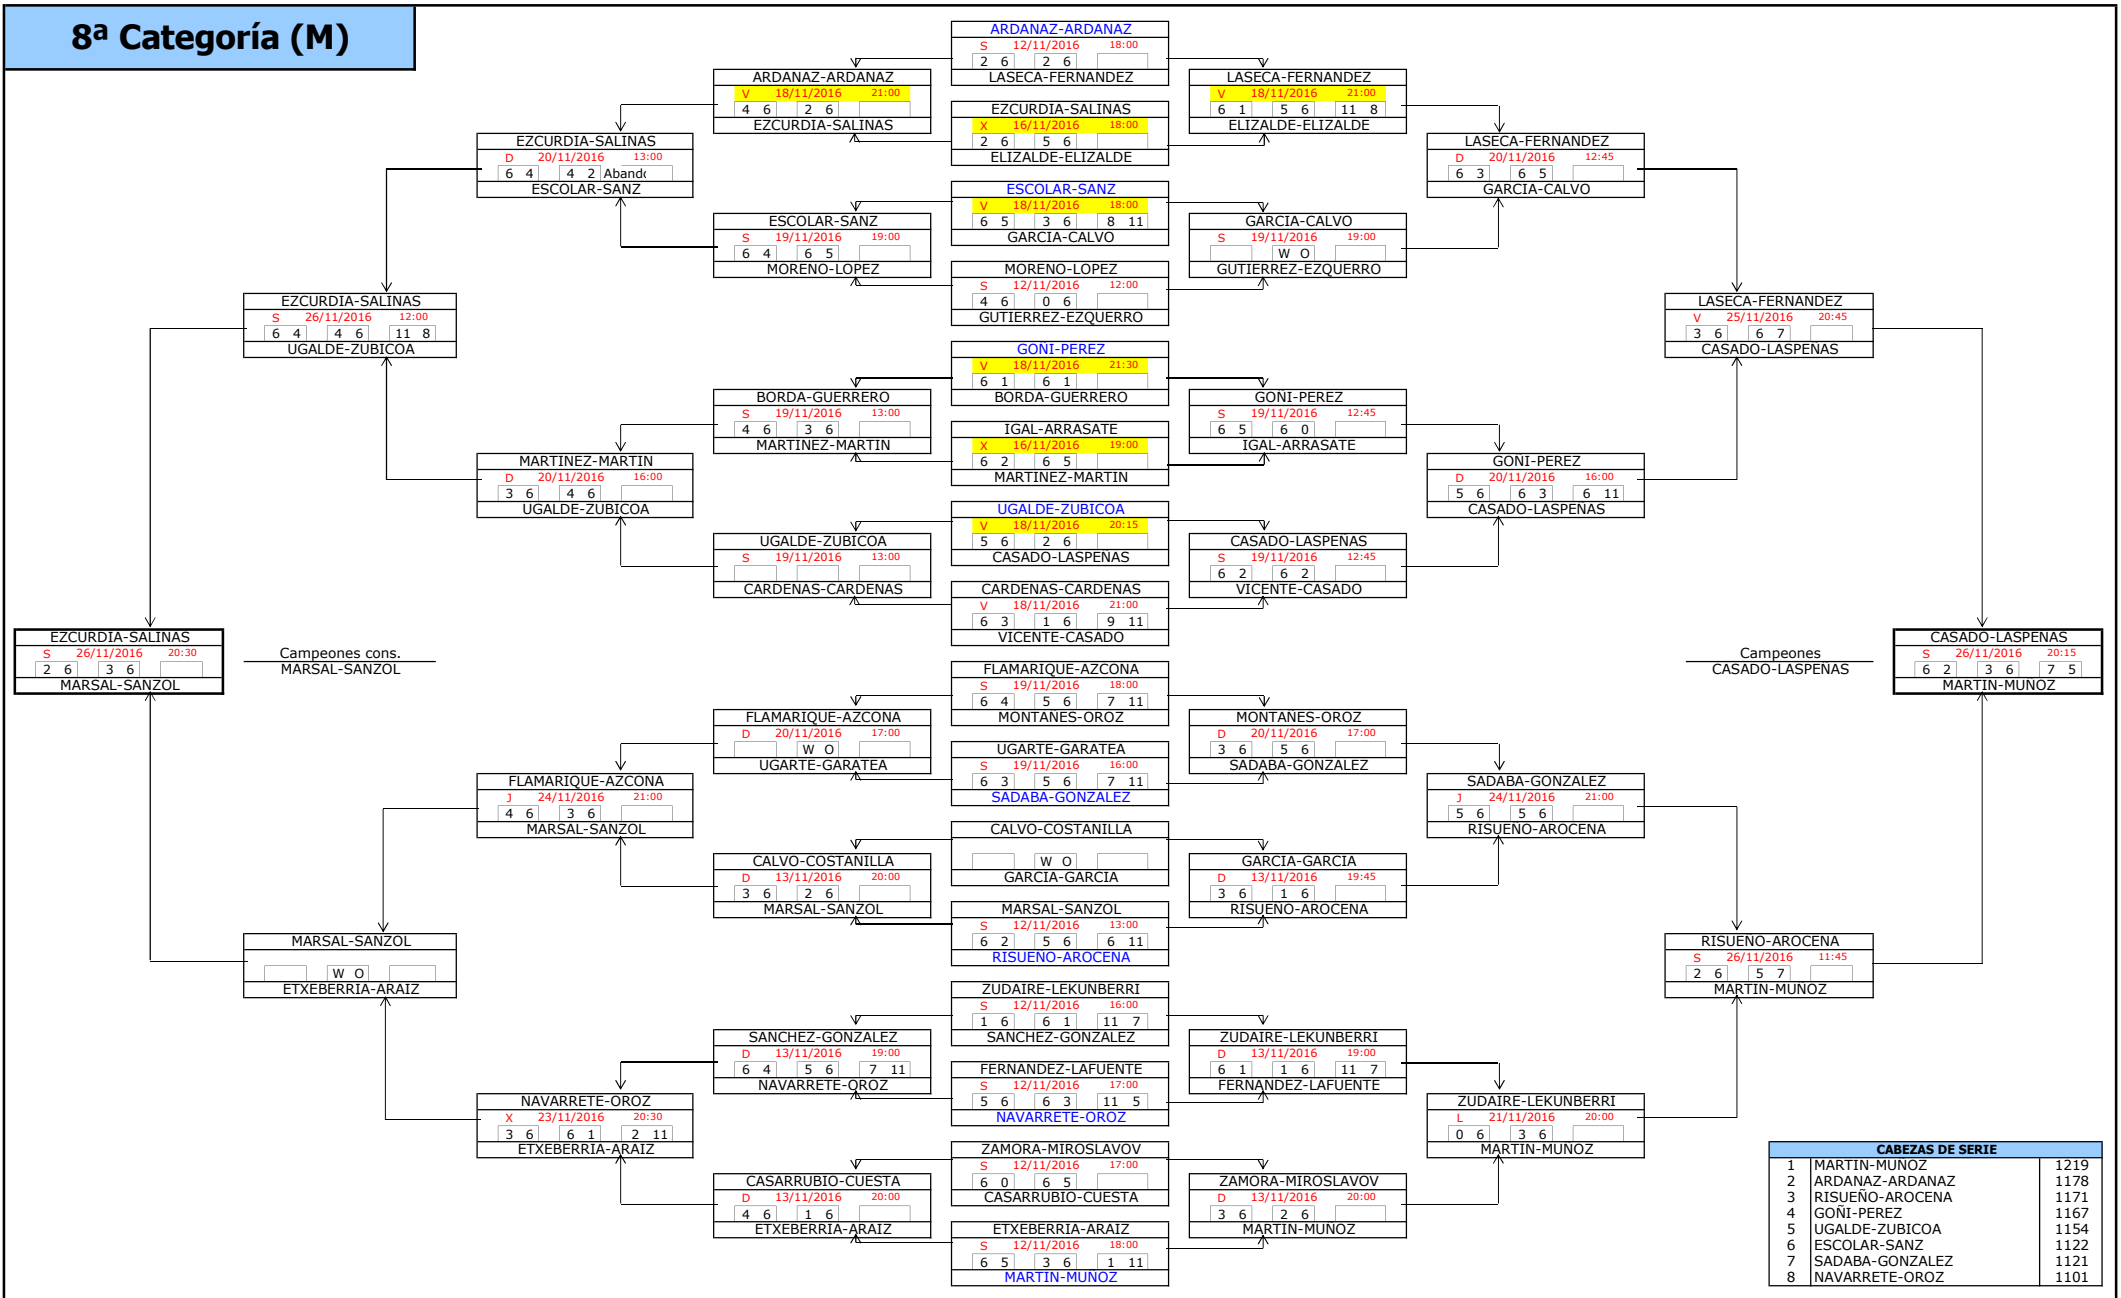

6ª Categoría (M)

Campeones cons.
GIL-AGUIRRE

Campeones
SUBERVIOLA-ILIBERRI

CABEZAS DE SERIE		
1	GONZALEZ-CARMONA	2870
2	GARCIA-DE LA CRUZ	2836
3	ZUGASTI-PIDAL	2828
4	ITOIZ-ATTIENZA	2824
5	GIL-AGUIRRE	2795
6	OSSES-OSSES	2774
7	MUNOZ-PEJENAUTE	2769
8	VILA-TOLLAR	2724

7ª Categoría (M)

8ª Categoría (M)

10ª Cat. (M) I

CABEZAS DE SERIE		
1	MALUMBRES-GUTIERREZ	345
2	DEL BRIO-CENICEROS	316
3	ALGUACIL-ARNEDO	296
4	JAYME-MATA	288
5	GOICOECHEA-BALDELLOU	278
6	GAYA-GOY	274
7	ECHEVERRIA-MORALES	272
8	SANCHEZ-TOME	252

2ª Categoría (F)

5ª Categoría (F)

6ª Categoría (F)

CABEZAS DE SERIE		
1	REMIRO-ECAY	1392
2	GIRALDEZ-MURO	1355
3	ILUNDAIN-ILUNDAIN	1351
4	VELASCO-ALDAREGUIA	1289
5	GARCIA-MENDIVIL	1254
6	BARRENECHEA-SARALEGUI	1236
7	DIAZ-LOPEZ	1197
8	SOLCHAGA-ARDANAZ	1144