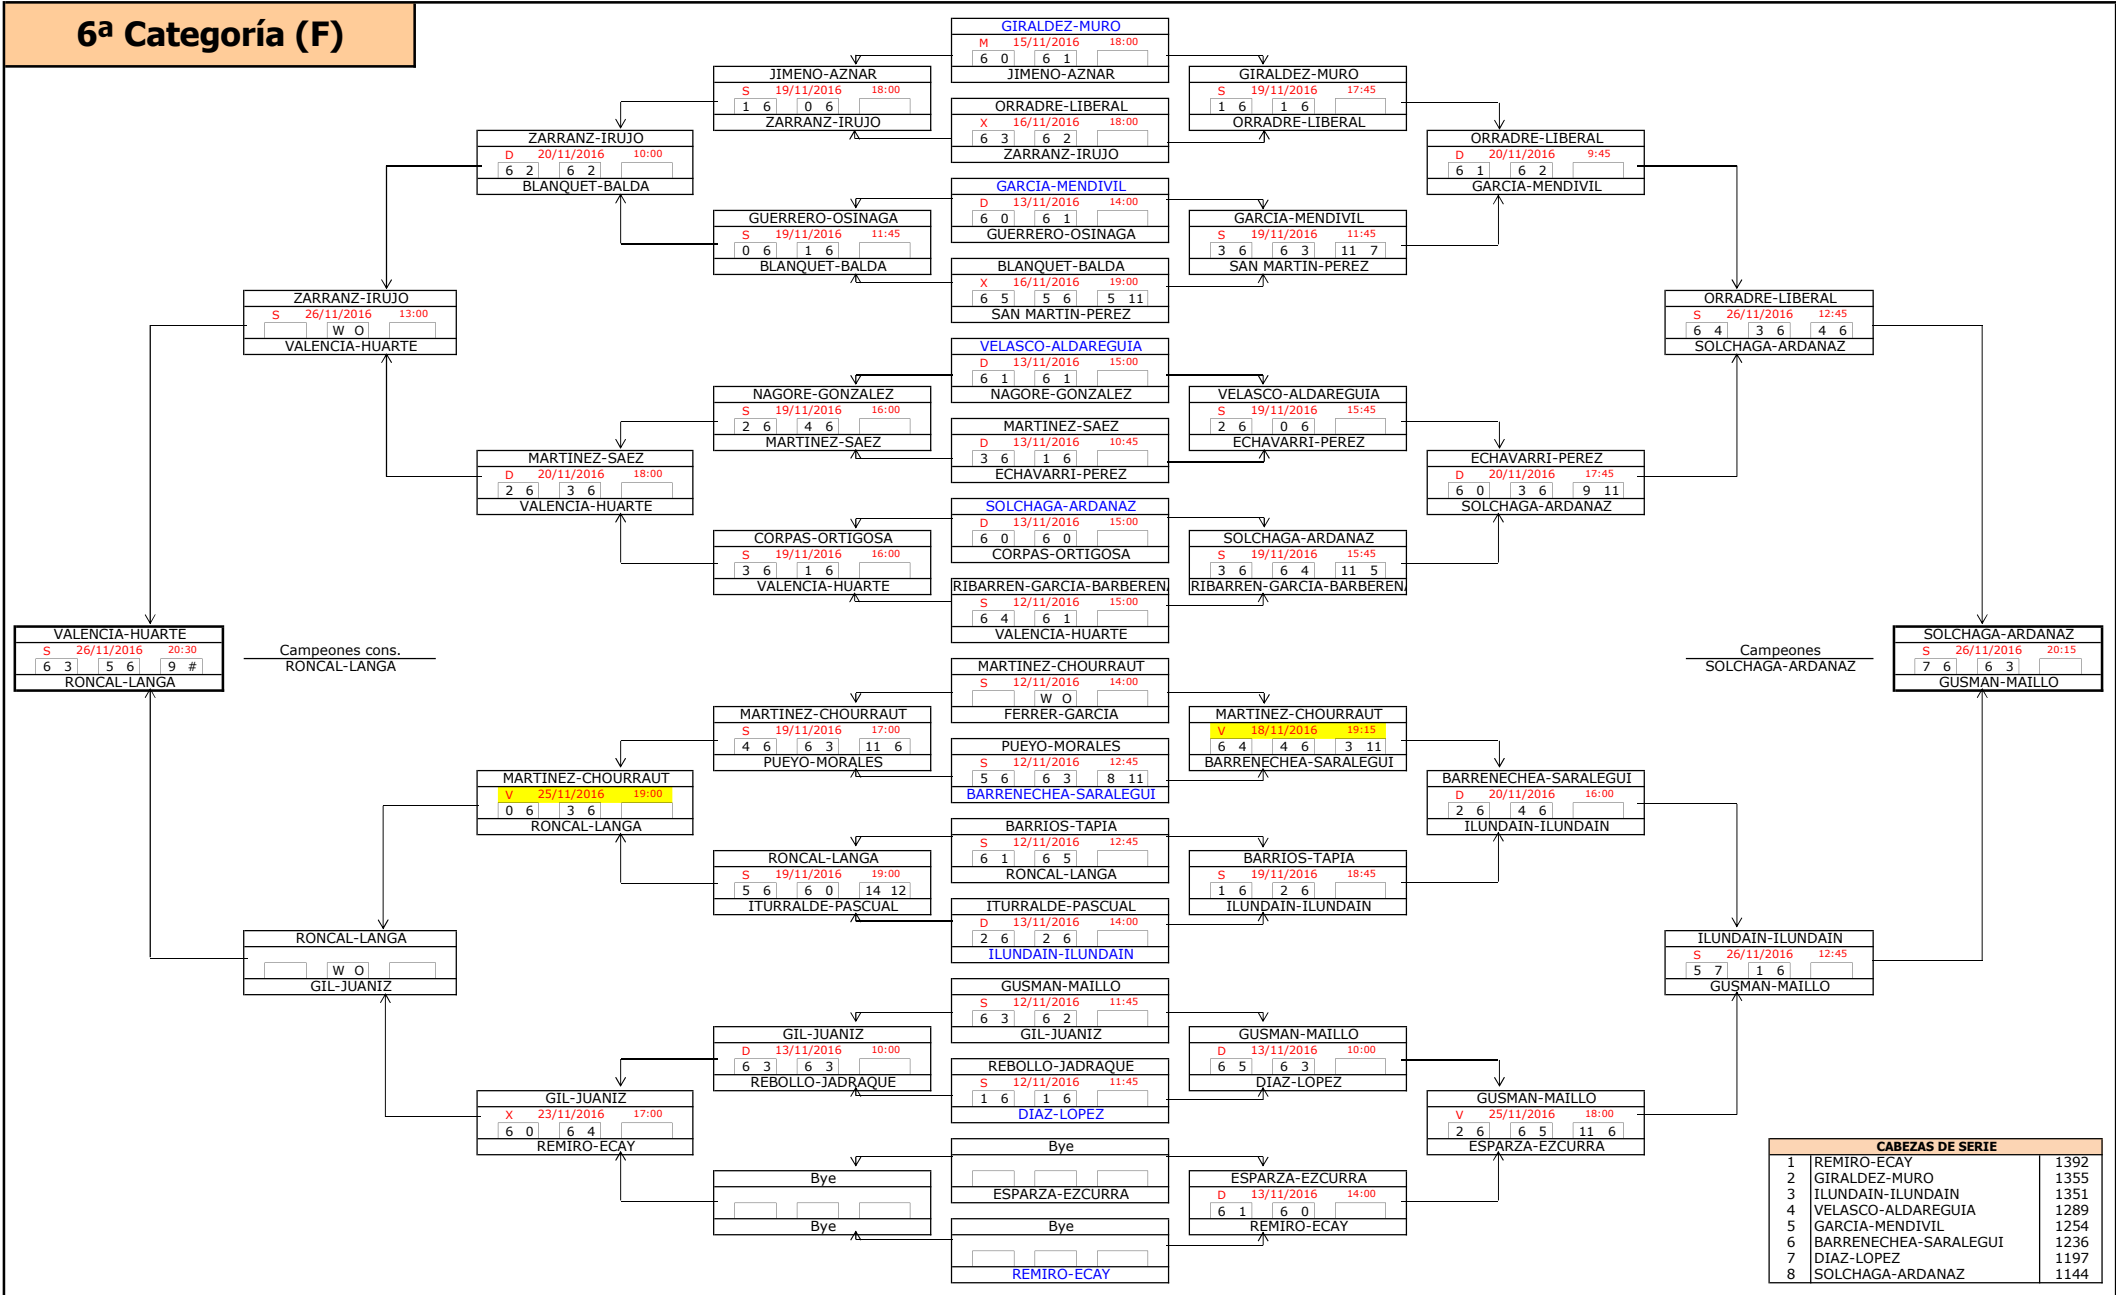

6ª Categoría (M)

Campeones cons.
GIL-AGUIRRE

Campeones
SUBERVIOLA-ILIBERRI

CABEZAS DE SERIE		
1	GONZALEZ-CARMONA	2870
2	GARCIA-DE LA CRUZ	2836
3	ZUGASTI-PIDAL	2828
4	ITOIZ-ATTIENZA	2824
5	GIL-AGUIRRE	2795
6	OSSES-OSSES	2774
7	MUNOZ-PEJENAUTE	2769
8	VILA-TOLLAR	2724

7ª Categoría (M)

8ª Categoría (M)

10ª Cat. (M) I

CABEZAS DE SERIE		
1	MALUMBRES-GUTIERREZ	345
2	DEL BRIO-CENICEROS	316
3	ALGUACIL-ARNEDO	296
4	JAYME-MATA	288
5	GOICOECHEA-BALDELLOU	278
6	GAYA-GOY	274
7	ECHEVERRIA-MORALES	272
8	SANCHEZ-TOME	252

2ª Categoría (F)

5ª Categoría (F)

6ª Categoría (F)

CABEZAS DE SERIE		
1	REMIRO-ECAY	1392
2	GIRALDEZ-MURO	1355
3	ILUNDAIN-ILUNDAIN	1351
4	VELASCO-ALDAREGUIA	1289
5	GARCIA-MENDIVIL	1254
6	BARRENECHEA-SARALEGUI	1236
7	DIAZ-LOPEZ	1197
8	SOLCHAGA-ARDANAZ	1144