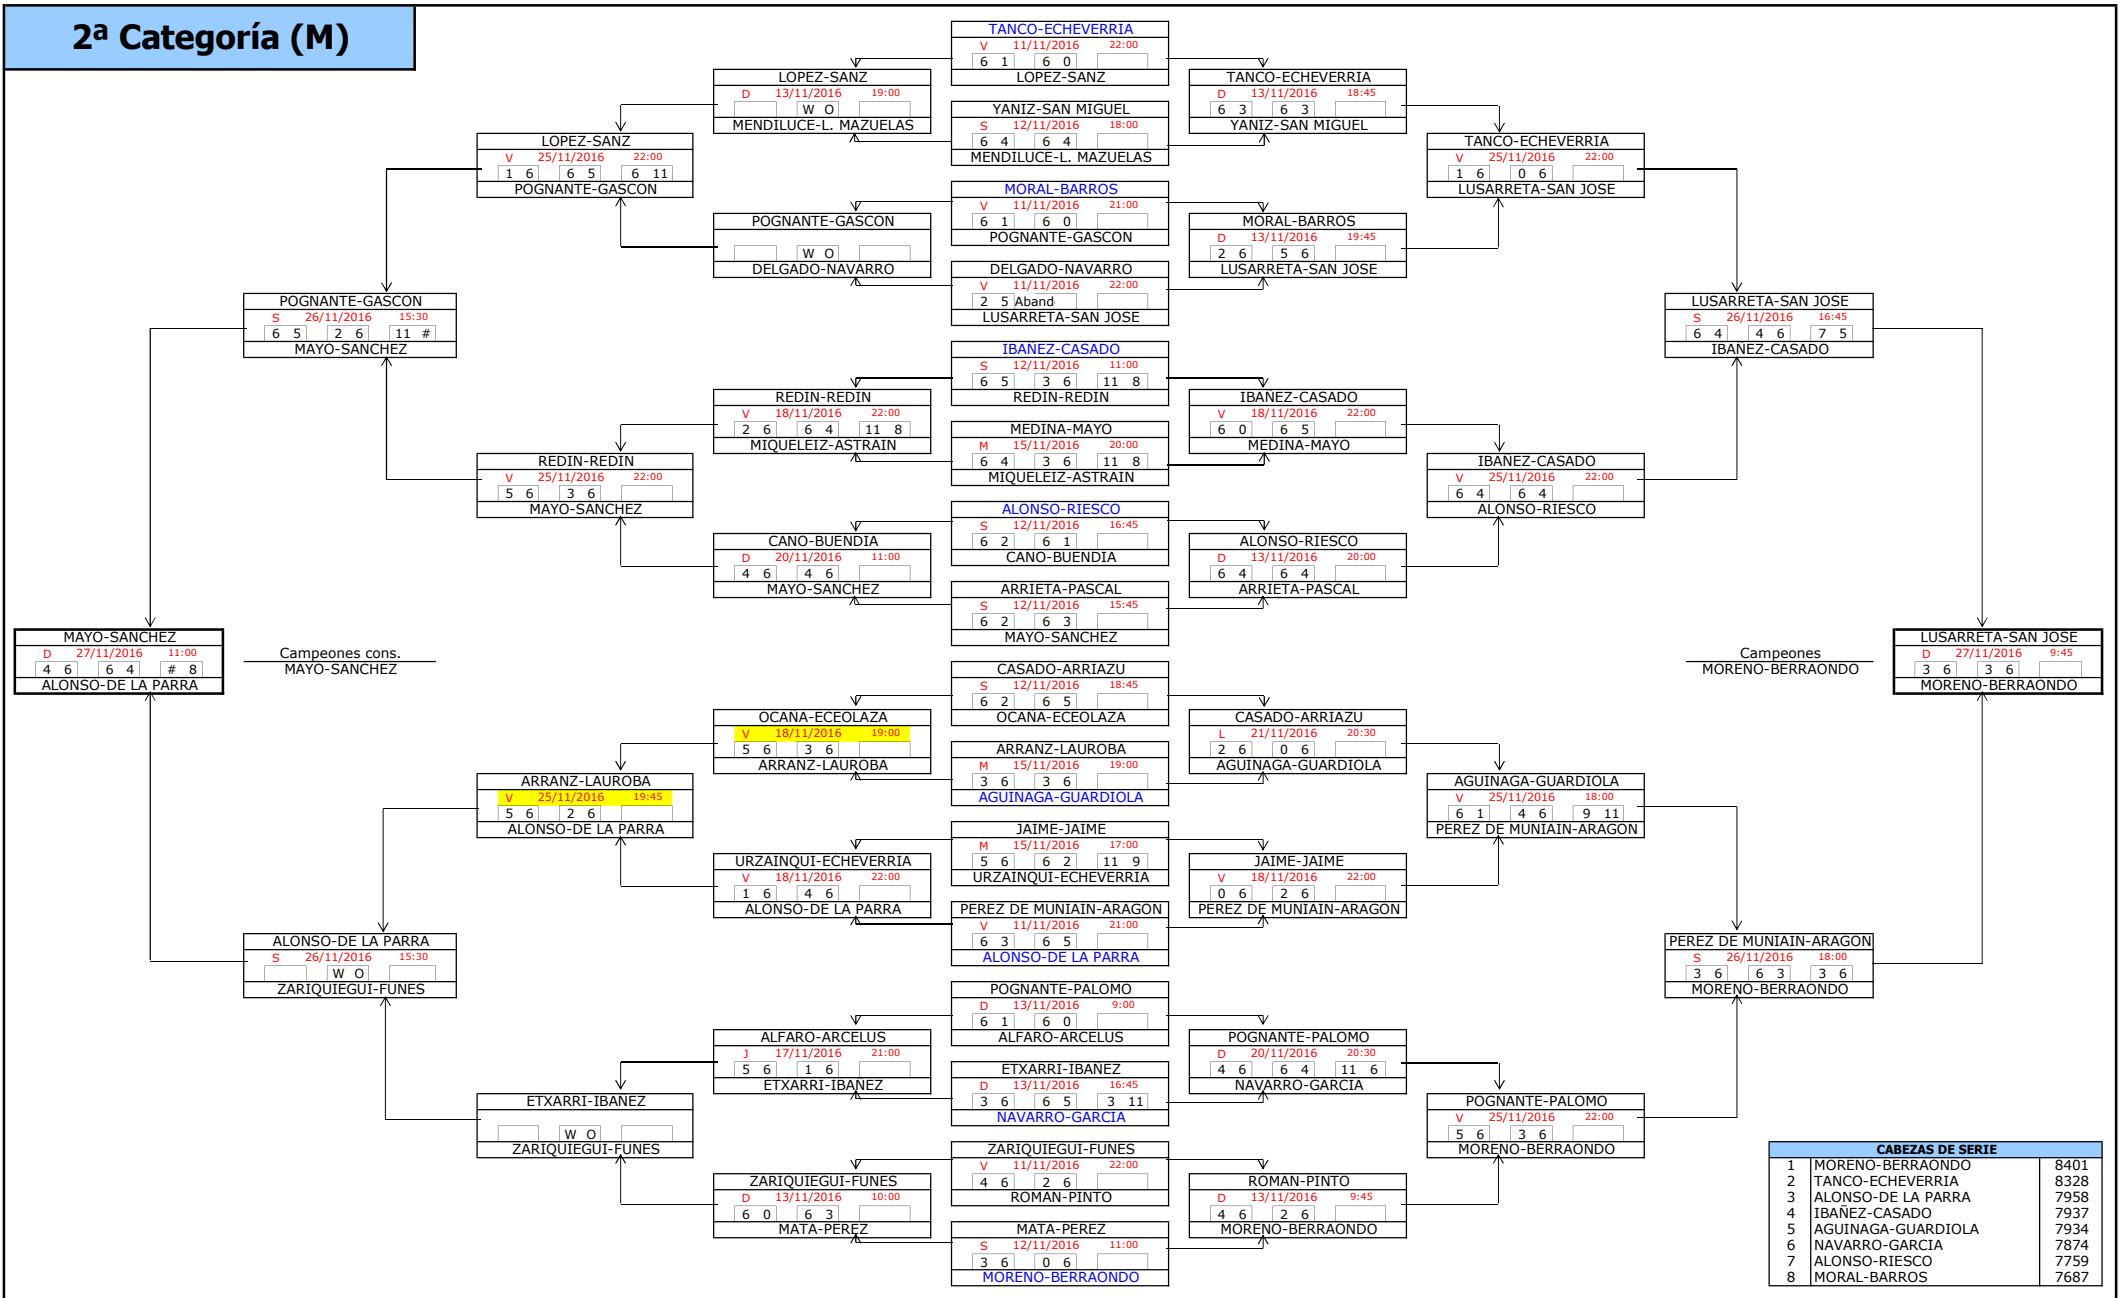

1ª Categoría (M)

FASE PREVIA

CABEZAS DE SERIE		
5	LARRABURU-LASECA	9986
6	JIMENEZ-CALNEGGIA	9830
7	GONZALEZ-DIAZ	9780
8	ZANDIO-GARCIA DE EULATE	9332

FASE FINAL

CABEZAS DE SERIE		
1	CAPITANI-SANZ	11925
2	SANTOS-ORDONEZ	11855
3	CARLUCCI-LOEBARTH	10877
4	CAPITANI-COLAS	10687

2ª Categoría (M)

CABEZAS DE SERIE		
1	MORENO-BERRAONDO	8401
2	TANCO-ECHEVERRIA	8328
3	ALONSO-DE LA PARRA	7958
4	IBANEZ-CASADO	7937
5	AGUINAGA-GUARDIOLA	7934
6	NAVARRO-GARCIA	7874
7	ALONSO-RIESCO	7759
8	MORAL-BARROS	7687