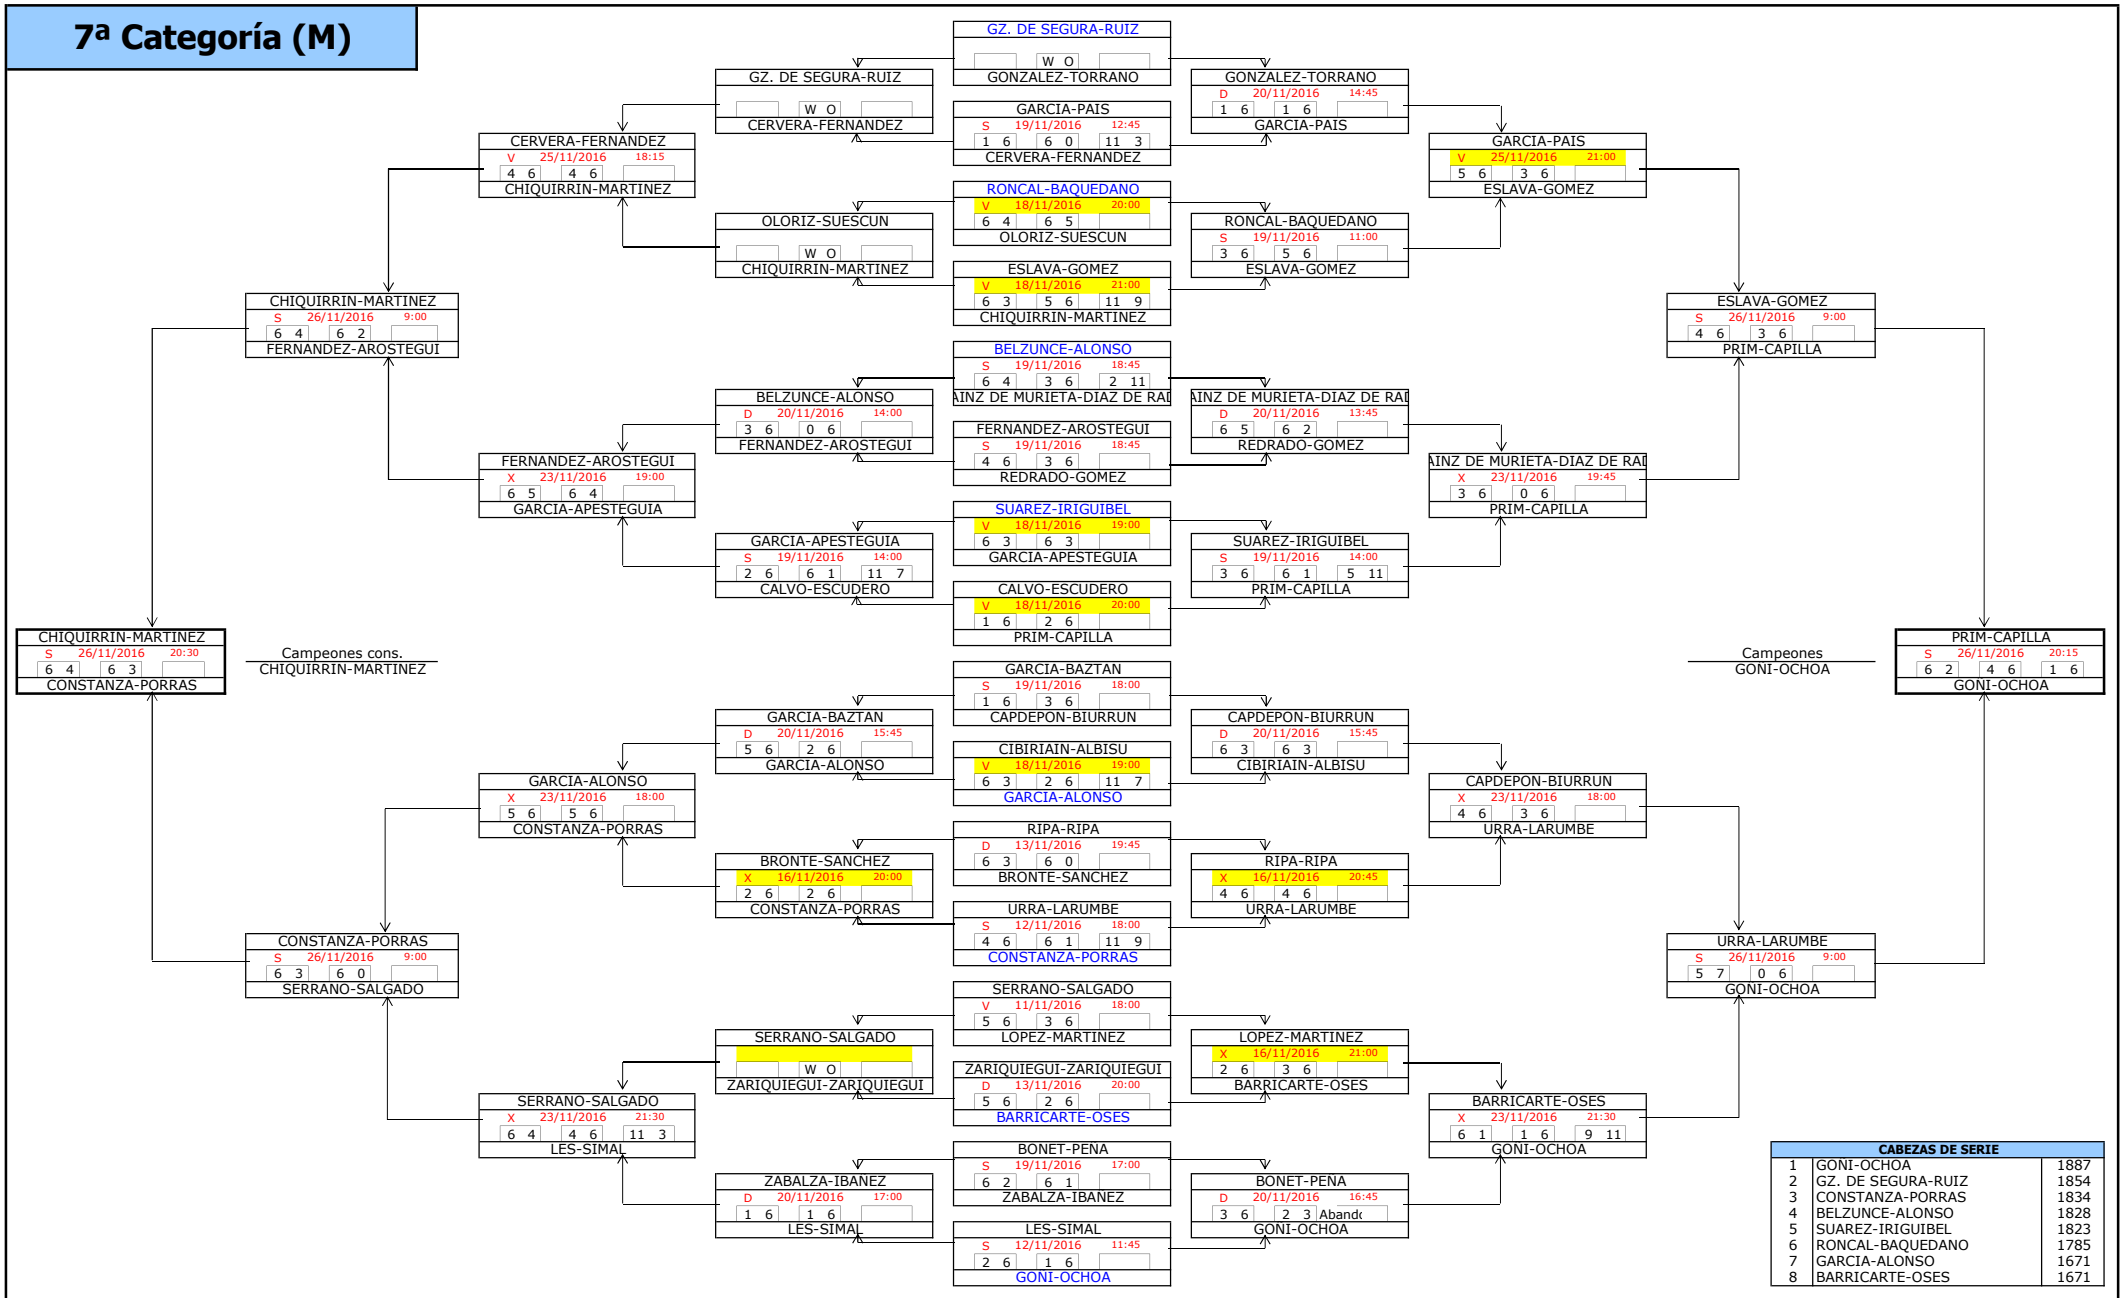

6ª Categoría (M)

Campeones cons.
GIL-AGUIRRE

Campeones
SUBERVIOLA-ILIBERRI

CABEZAS DE SERIE		
1	GONZALEZ-CARMONA	2870
2	GARCIA-DE LA CRUZ	2836
3	ZUGASTI-PIDAL	2828
4	ITOIZ-ATTIENZA	2824
5	GIL-AGUIRRE	2795
6	OSSES-OSSES	2774
7	MUNOZ-PEJENAUTE	2769
8	VILA-TOLLAR	2724

7ª Categoría (M)

8ª Categoría (M)

10ª Cat. (M) I

CABEZAS DE SERIE		
1	MALUMBRES-GUTIERREZ	345
2	DEL BRIO-CENICEROS	316
3	ALGUACIL-ARNEDO	296
4	JAYME-MATA	288
5	GOICOECHEA-BALDELLOU	278
6	GAYA-GOY	274
7	ECHEVERRIA-MORALES	272
8	SANCHEZ-TOME	252

2ª Categoría (F)

5ª Categoría (F)

6ª Categoría (F)

CABEZAS DE SERIE		
1	REMIRO-ECAY	1392
2	GIRALDEZ-MURO	1355
3	ILUNDAIN-ILUNDAIN	1351
4	VELASCO-ALDAREGUIA	1289
5	GARCIA-MENDIVIL	1254
6	BARRENECHEA-SARALEGUI	1236
7	DIAZ-LOPEZ	1197
8	SOLCHAGA-ARDANAZ	1144