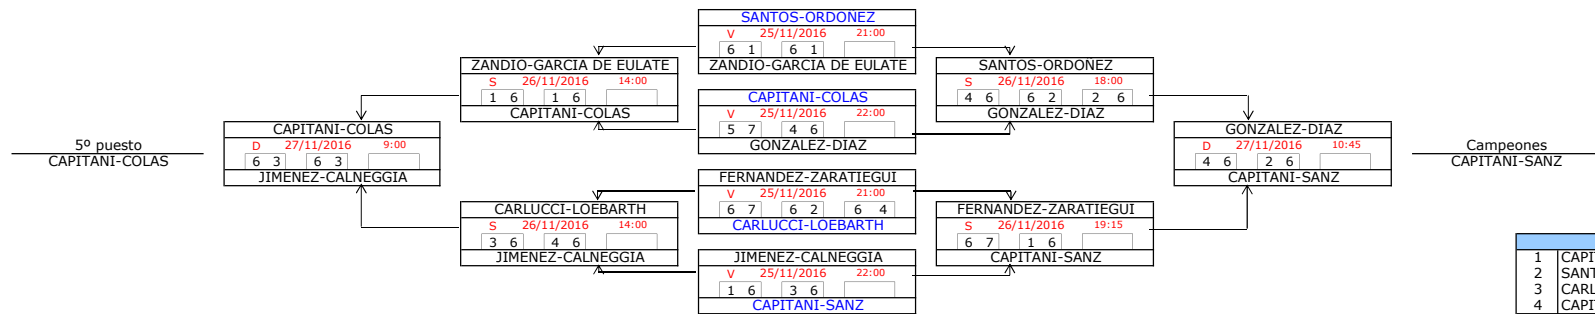

1ª Categoría (M)

FASE PREVIA

CABEZAS DE SERIE		
5	LARRABURU-LASECA	9986
6	JIMENEZ-CALNEGGIA	9830
7	GONZALEZ-DIAZ	9780
8	ZANDIO-GARCIA DE EULATE	9332

FASE FINAL

CABEZAS DE SERIE		
1	CAPITANI-SANZ	11925
2	SANTOS-ORDONEZ	11855
3	CARLUCCI-LOEBARTH	10877
4	CAPITANI-COLAS	10687

2ª Categoría (M)

CABEZAS DE SERIE		
1	MORENO-BERRAONDO	8401
2	TANCO-ECHEVERRIA	8328
3	ALONSO-DE LA PARRA	7958
4	IBANEZ-CASADO	7937
5	AGUINAGA-GUARDIOLA	7934
6	NAVARRO-GARCIA	7874
7	ALONSO-RIESCO	7759
8	MORAL-BARROS	7687