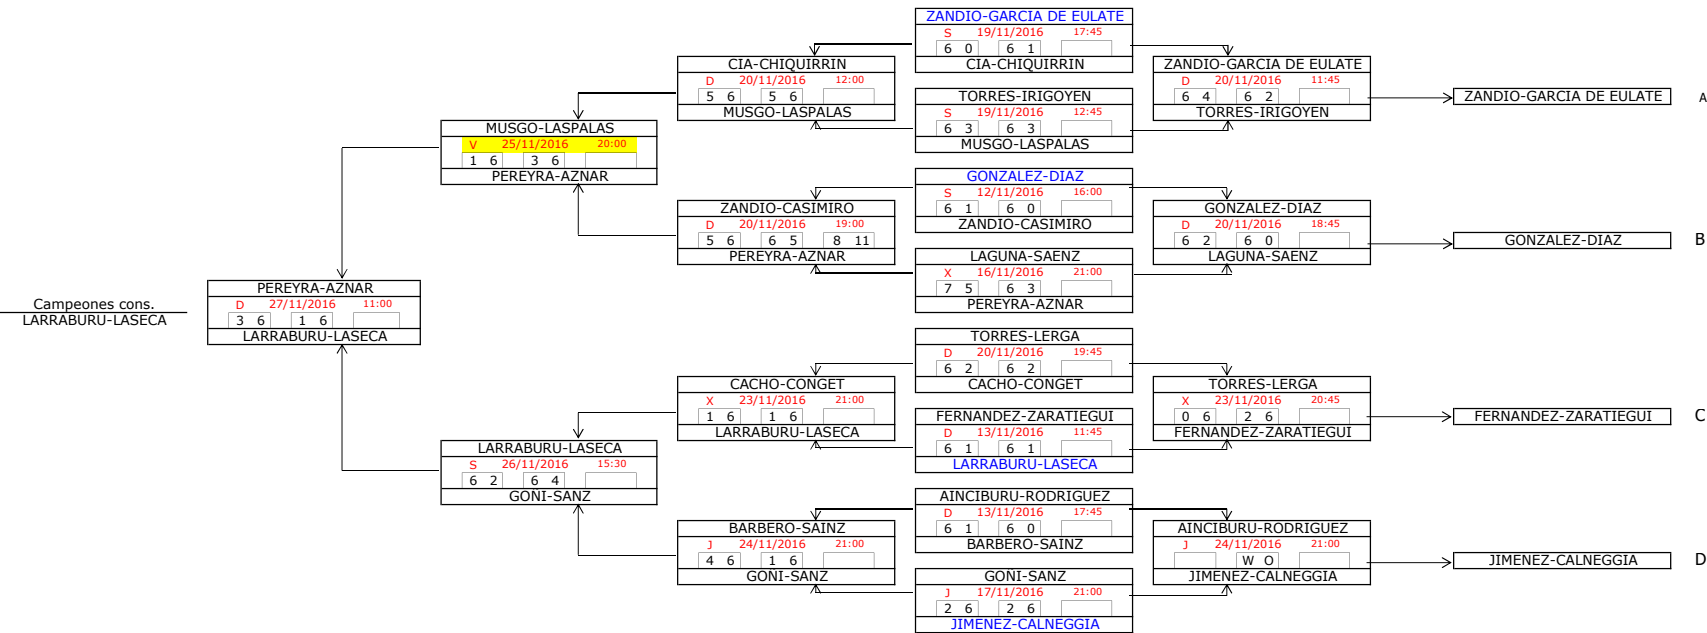

1ª Categoría (M)

FASE PREVIA

CABEZAS DE SERIE		
5	LARRABURU-LASECA	9986
6	JIMENEZ-CALNEGGIA	9830
7	GONZALEZ-DIAZ	9780
8	ZANDIO-GARCIA DE EULATE	9332

FASE FINAL

CABEZAS DE SERIE		
1	CAPITANI-SANZ	11925
2	SANTOS-ORDONEZ	11855
3	CARLUCCI-LOEBARTH	10877
4	CAPITANI-COLAS	10687

2ª Categoría (M)

CABEZAS DE SERIE		
1	MORENO-BERRAONDO	8401
2	TANCO-ECHEVERRIA	8328
3	ALONSO-DE LA PARRA	7958
4	IBANEZ-CASADO	7937
5	AGUINAGA-GUARDIOLA	7934
6	NAVARRO-GARCIA	7874
7	ALONSO-RIESCO	7759
8	MORAL-BARROS	7687

4ª Categoría (M)

5ª Categoría (M)

CABEZAS DE SERIE		
1	OSACAR-MARCILLA	3784
2	HUESA-IBANEZ	3699
3	RAZQUIN-IBARROLA	3694
4	JORRIN-GAINZA	3648
5	FERNANDEZ-AIBAR	3575
6	SAÑUDO-MONTES	3564
7	IRIARTE-IRIARTE	3554
8	ITURRALDE-MENDIVIL	3511

6ª Categoría (M)

Campeones cons.
GIL-AGUIRRE

Campeones
SUBERVIOLA-ILIBERRI

CABEZAS DE SERIE		
1	GONZALEZ-CARMONA	2870
2	GARCIA-DE LA CRUZ	2836
3	ZUGASTI-PIDAL	2828
4	ITOIZ-ATTIENZA	2824
5	GIL-AGUIRRE	2795
6	OSSES-OSSES	2774
7	MUNOZ-PEJENAUTE	2769
8	VILA-TOLLAR	2724