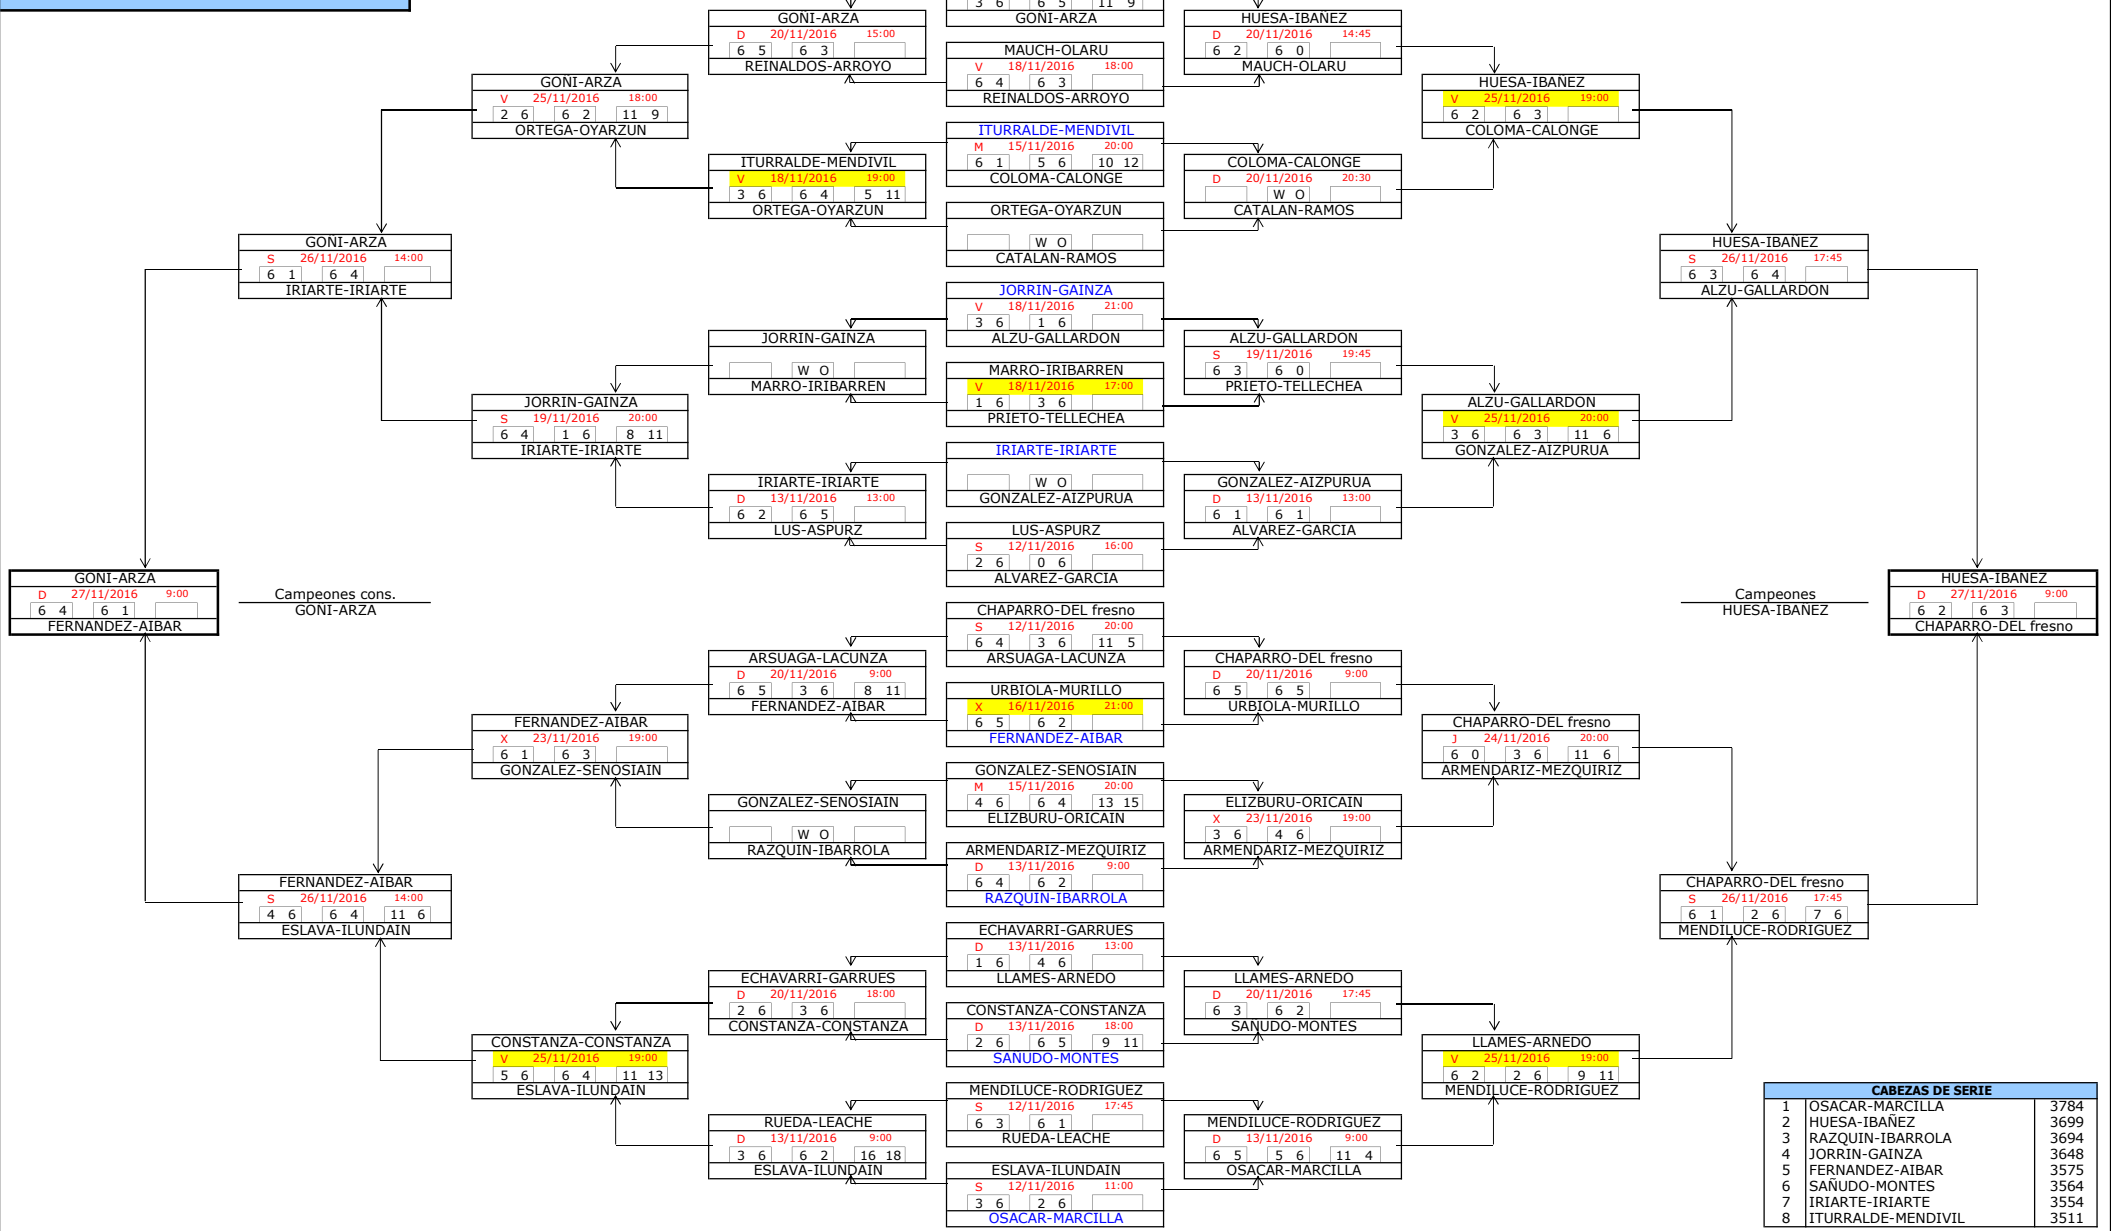

2ª Categoría (M)

CABEZAS DE SERIE		
1	MORENO-BERRAONDO	8401
2	TANCO-ECHEVERRIA	8328
3	ALONSO-DE LA PARRA	7958
4	IBANEZ-CASADO	7937
5	AGUINAGA-GUARDIOLA	7934
6	NAVARRO-GARCIA	7874
7	ALONSO-RIESCO	7759
8	MORAL-BARROS	7687

4ª Categoría (M)

5ª Categoría (M)

CABEZAS DE SERIE		
1	OSACAR-MARCILLA	3784
2	HUESA-IBANEZ	3699
3	RAZQUIN-IBARROLA	3694
4	JORRIN-GAINZA	3648
5	FERNANDEZ-AIBAR	3575
6	SAÑUDO-MONTES	3564
7	IRIARTE-IRIARTE	3554
8	ITURRALDE-MENDIVIL	3511

6ª Categoría (M)

Campeones cons.
GIL-AGUIRRE

Campeones
SUBERVIOLA-ILIBERRI

CABEZAS DE SERIE		
1	GONZALEZ-CARMONA	2870
2	GARCIA-DE LA CRUZ	2836
3	ZUGASTI-PIDAL	2828
4	ITOIZ-ATTIENZA	2824
5	GIL-AGUIRRE	2795
6	OSSES-OSSES	2774
7	MUNOZ-PEJENAUTE	2769
8	VILA-TOLLAR	2724

7ª Categoría (M)

8ª Categoría (M)

10ª Cat. (M) I

CABEZAS DE SERIE		
1	MALUMBRES-GUTIERREZ	345
2	DEL BRIO-CENICEROS	316
3	ALGUACIL-ARNEDO	296
4	JAYME-MATA	288
5	GOICOECHEA-BALDELLOU	278
6	GAYA-GOY	274
7	ECHEVERRIA-MORALES	272
8	SANCHEZ-TOME	252