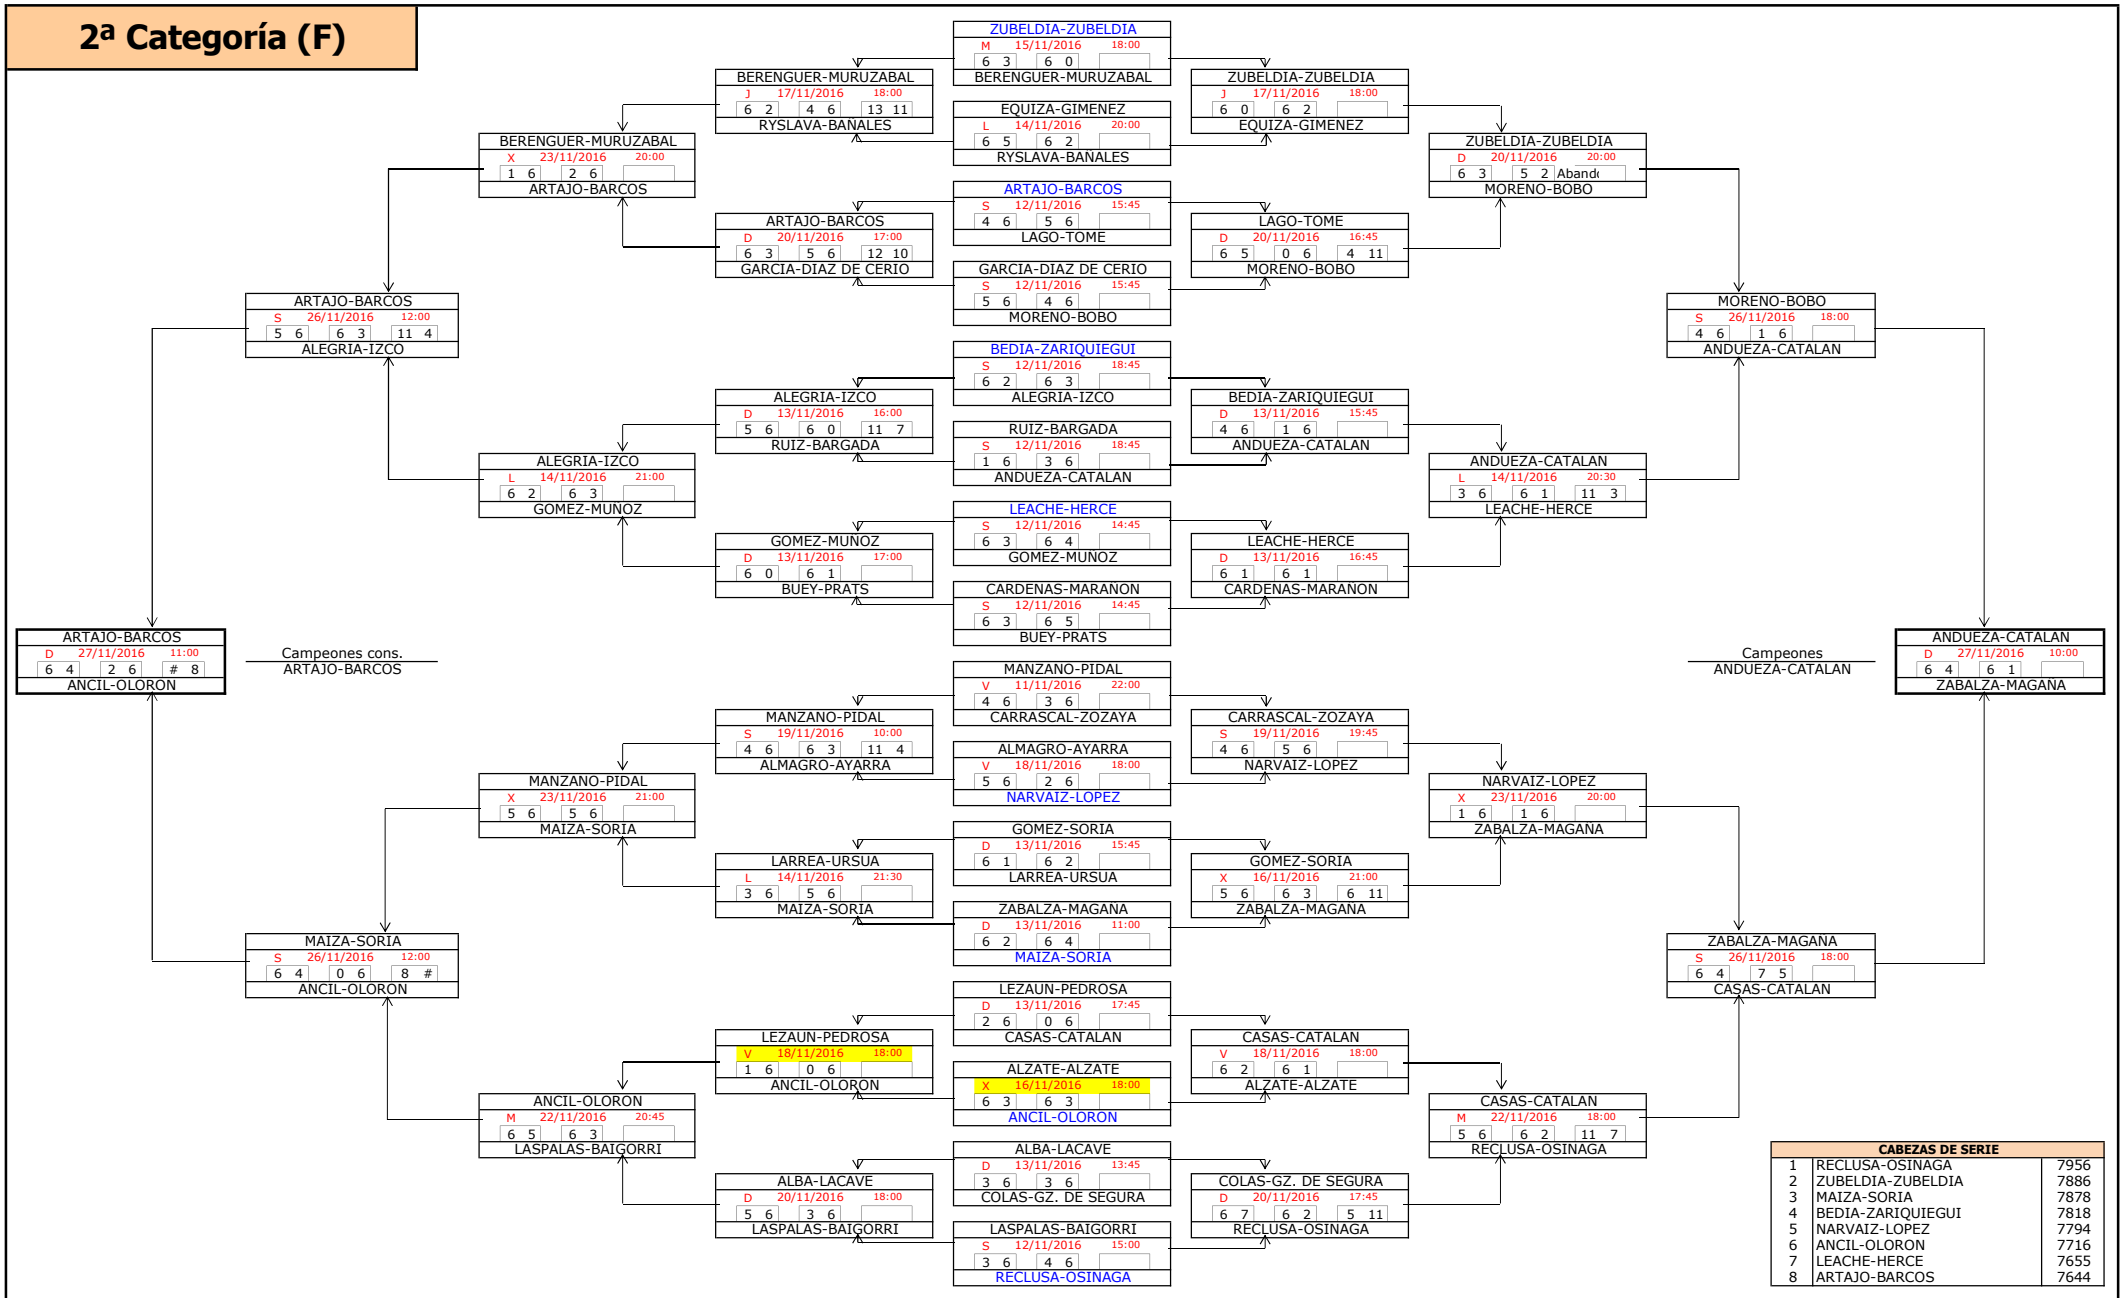

6ª Categoría (M)

Campeones cons.
GIL-AGUIRRE

Campeones
SUBERVIOLA-ILIBERRI

CABEZAS DE SERIE		
1	GONZALEZ-CARMONA	2870
2	GARCIA-DE LA CRUZ	2836
3	ZUGASTI-PIDAL	2828
4	ITOIZ-ATTIENZA	2824
5	GIL-AGUIRRE	2795
6	OSSES-OSSES	2774
7	MUNOZ-PEJENAUTE	2769
8	VILA-TOLLAR	2724

7ª Categoría (M)

8ª Categoría (M)

10ª Cat. (M) I

CABEZAS DE SERIE		
1	MALUMBRES-GUTIERREZ	345
2	DEL BRIO-CENICEROS	316
3	ALGUACIL-ARNEDO	296
4	JAYME-MATA	288
5	GOICOECHEA-BALDELLOU	278
6	GAYA-GOY	274
7	ECHEVERRIA-MORALES	272
8	SANCHEZ-TOME	252

2ª Categoría (F)

5ª Categoría (F)

6ª Categoría (F)

CABEZAS DE SERIE		
1	REMIRO-ECAY	1392
2	GIRALDEZ-MURO	1355
3	ILUNDAIN-ILUNDAIN	1351
4	VELASCO-ALDAREGUIA	1289
5	GARCIA-MENDIVIL	1254
6	BARRENECHEA-SARALEGUI	1236
7	DIAZ-LOPEZ	1197
8	SOLCHAGA-ARDANAZ	1144