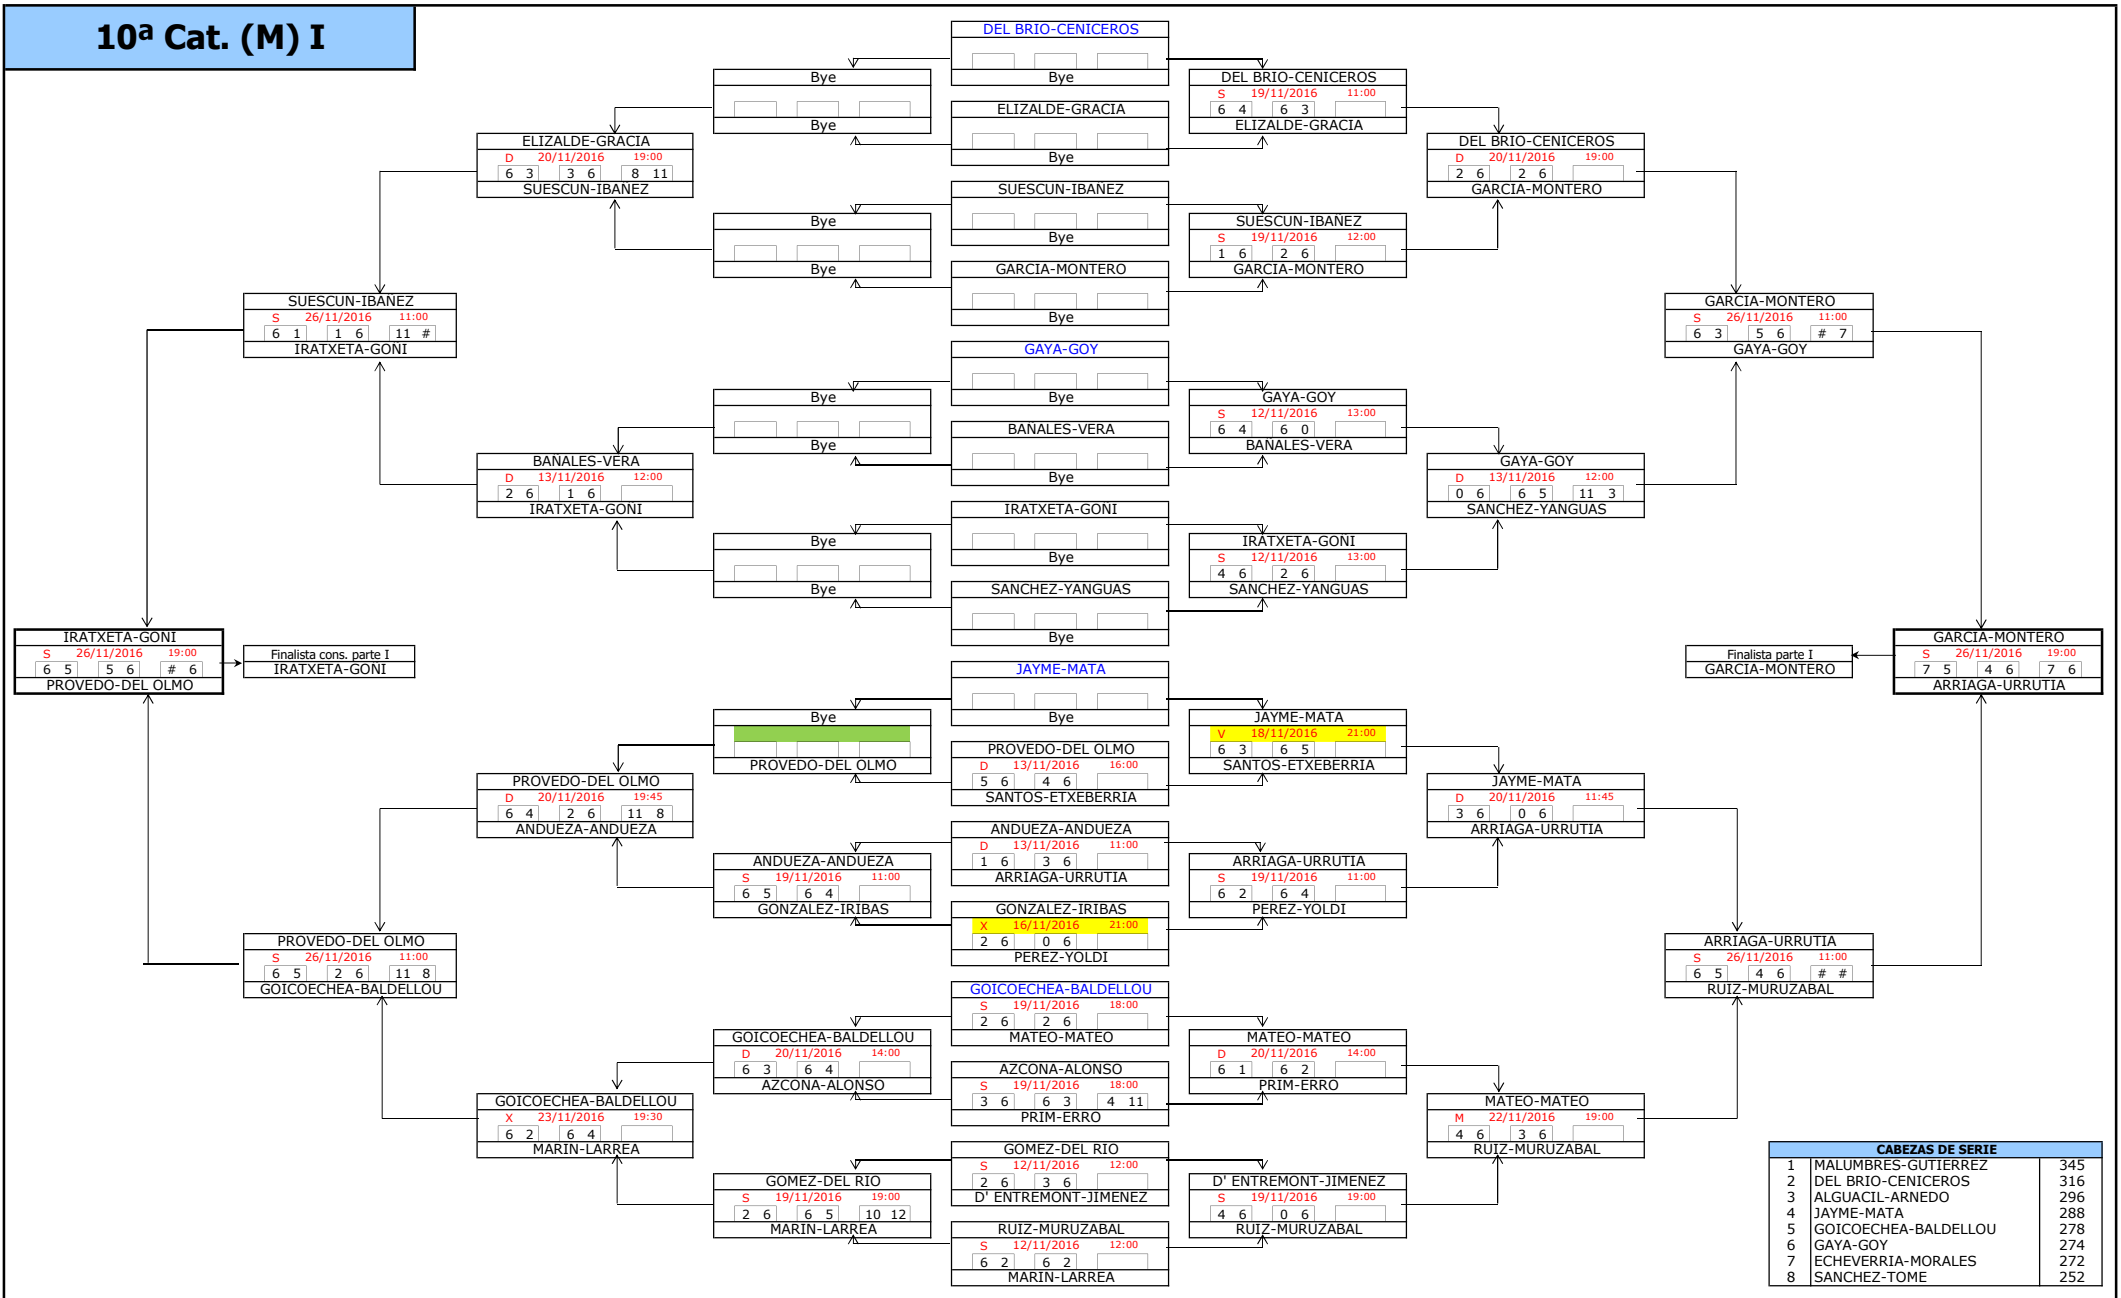

2ª Categoría (M)

CABEZAS DE SERIE		
1	MORENO-BERRAONDO	8401
2	TANCO-ECHEVERRIA	8328
3	ALONSO-DE LA PARRA	7958
4	IBANEZ-CASADO	7937
5	AGUINAGA-GUARDIOLA	7934
6	NAVARRO-GARCIA	7874
7	ALONSO-RIESCO	7759
8	MORAL-BARROS	7687

4ª Categoría (M)

5ª Categoría (M)

CABEZAS DE SERIE		
1	OSACAR-MARCILLA	3784
2	HUESA-IBANEZ	3699
3	RAZQUIN-IBARROLA	3694
4	JORRIN-GAINZA	3648
5	FERNANDEZ-AIBAR	3575
6	SAÑUDO-MONTES	3564
7	IRIARTE-IRIARTE	3554
8	ITURRALDE-MENDIVIL	3511

6ª Categoría (M)

Campeones cons.
GIL-AGUIRRE

Campeones
SUBERVIOLA-ILIBERRI

CABEZAS DE SERIE		
1	GONZALEZ-CARMONA	2870
2	GARCIA-DE LA CRUZ	2836
3	ZUGASTI-PIDAL	2828
4	ITOIZ-ATTIENZA	2824
5	GIL-AGUIRRE	2795
6	OSSES-OSSES	2774
7	MUNOZ-PEJENAUTE	2769
8	VILA-TOLLAR	2724

7ª Categoría (M)

8ª Categoría (M)

10ª Cat. (M) I

CABEZAS DE SERIE		
1	MALUMBRES-GUTIERREZ	345
2	DEL BRIO-CENICEROS	316
3	ALGUACIL-ARNEDO	296
4	JAYME-MATA	288
5	GOICOECHEA-BALDELLOU	278
6	GAYA-GOY	274
7	ECHEVERRIA-MORALES	272
8	SANCHEZ-TOME	252