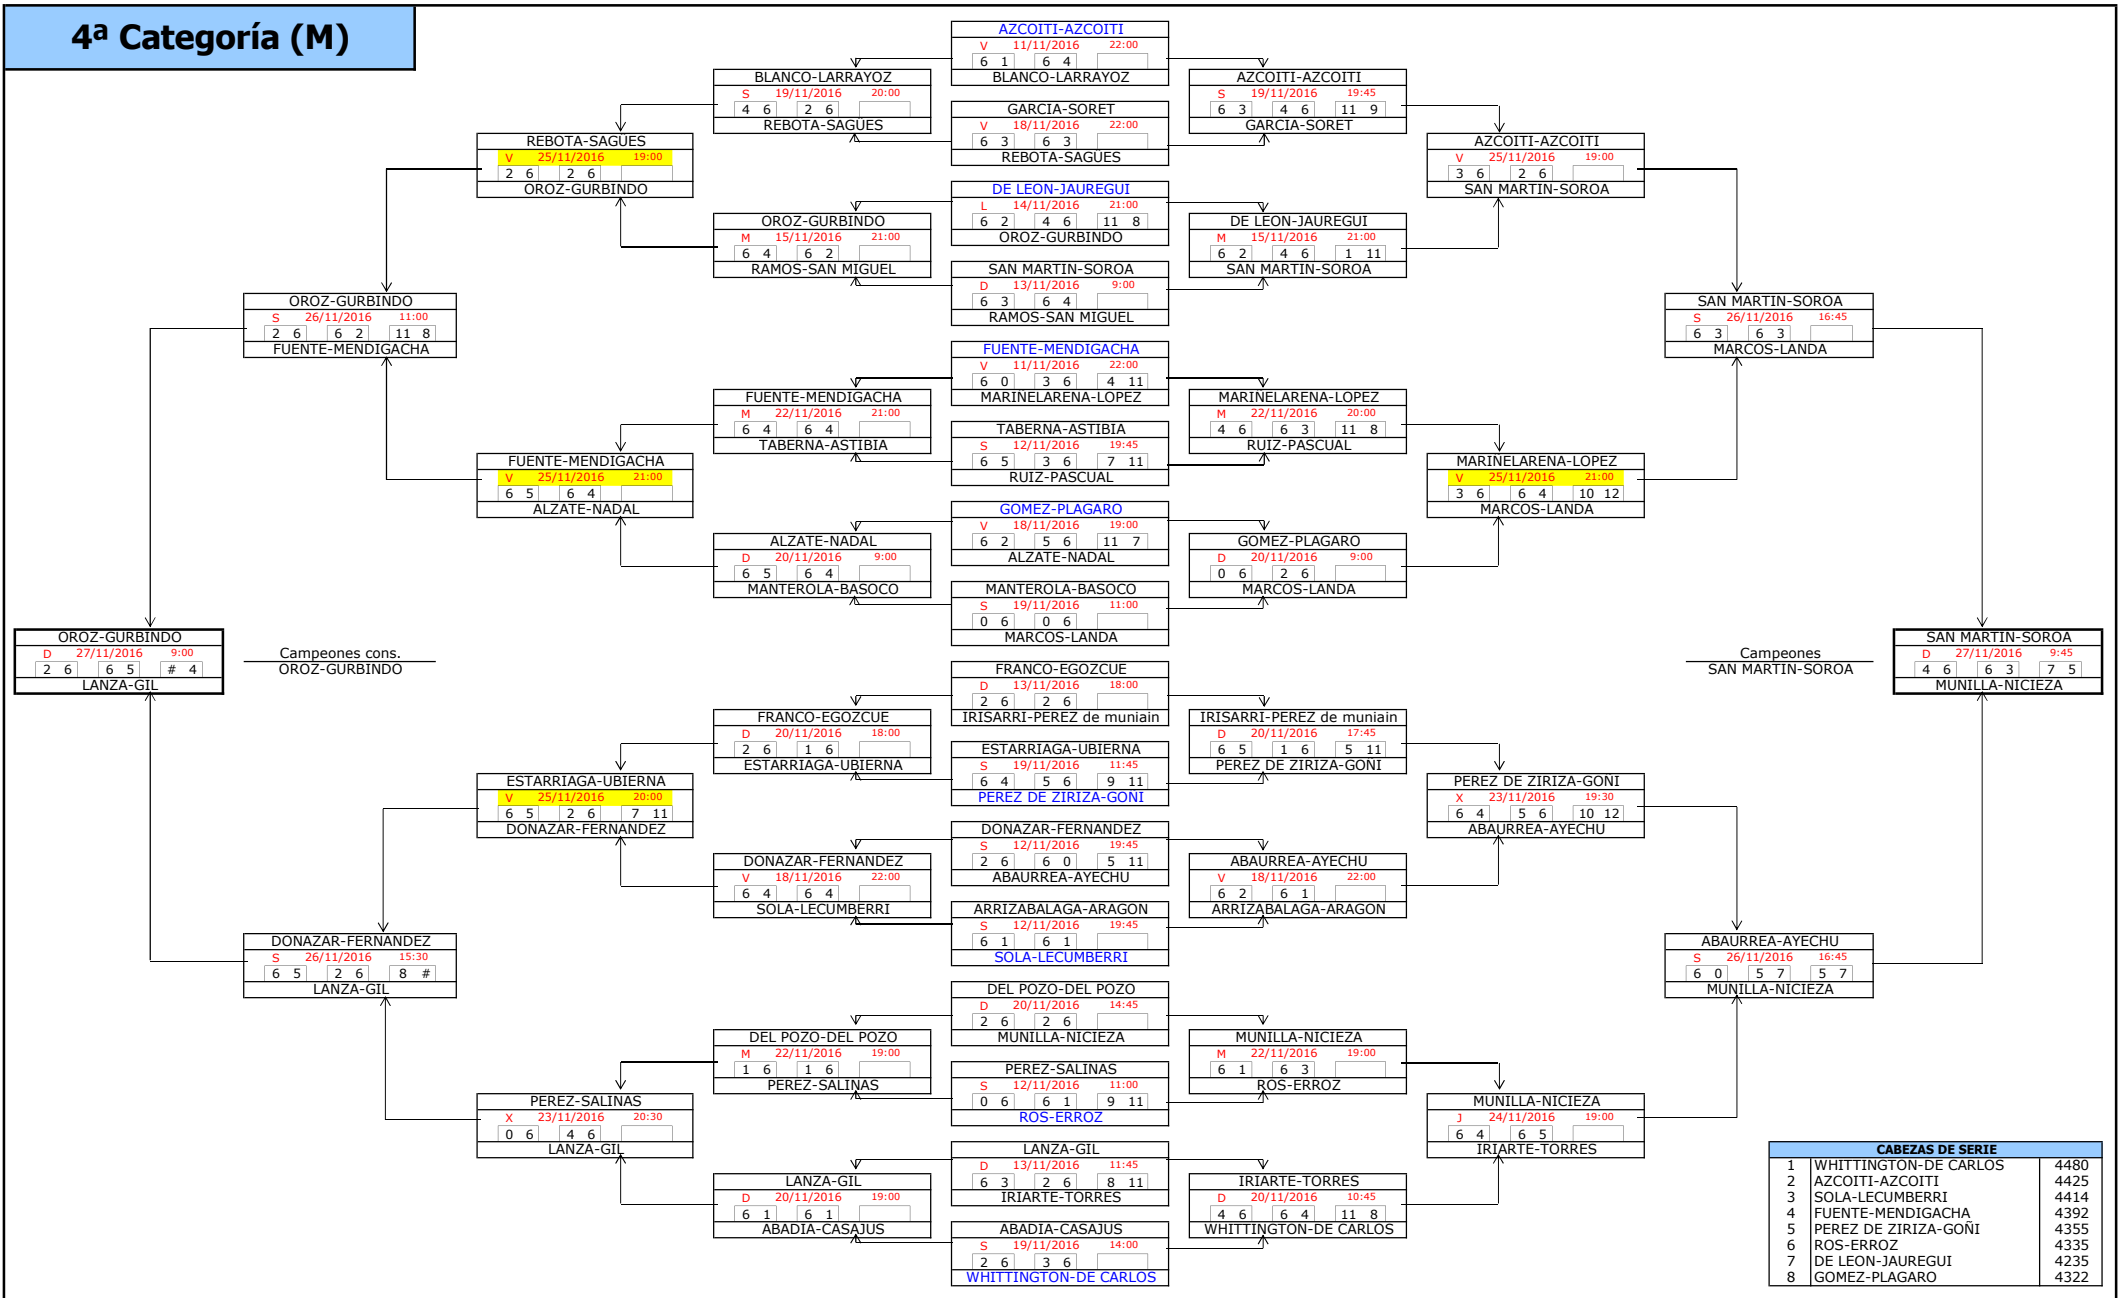

1ª Categoría (M)

FASE PREVIA

CABEZAS DE SERIE		
5	LARRABURU-LASECA	9986
6	JIMENEZ-CALNEGGIA	9830
7	GONZALEZ-DIAZ	9780
8	ZANDIO-GARCIA DE EULATE	9332

FASE FINAL

CABEZAS DE SERIE		
1	CAPITANI-SANZ	11925
2	SANTOS-ORDONEZ	11855
3	CARLUCCI-LOEBARTH	10877
4	CAPITANI-COLAS	10687

2ª Categoría (M)

CABEZAS DE SERIE		
1	MORENO-BERRAONDO	8401
2	TANCO-ECHEVERRIA	8328
3	ALONSO-DE LA PARRA	7958
4	IBANEZ-CASADO	7937
5	AGUINAGA-GUARDIOLA	7934
6	NAVARRO-GARCIA	7874
7	ALONSO-RIESCO	7759
8	MORAL-BARROS	7687

4ª Categoría (M)

5ª Categoría (M)

CABEZAS DE SERIE		
1	OSACAR-MARCILLA	3784
2	HUESA-IBANEZ	3699
3	RAZQUIN-IBARROLA	3694
4	JORRIN-GAINZA	3648
5	FERNANDEZ-AIBAR	3575
6	SAÑUDO-MONTES	3564
7	IRIARTE-IRIARTE	3554
8	ITURRALDE-MENDIVIL	3511

7ª Categoría (M)

8ª Categoría (M)

10ª Cat. (M) I

CABEZAS DE SERIE		
1	MALUMBRES-GUTIERREZ	345
2	DEL BRIO-CENICEROS	316
3	ALGUACIL-ARNEDO	296
4	JAYME-MATA	288
5	GOICOECHEA-BALDELLOU	278
6	GAYA-GOY	274
7	ECHEVERRIA-MORALES	272
8	SANCHEZ-TOME	252