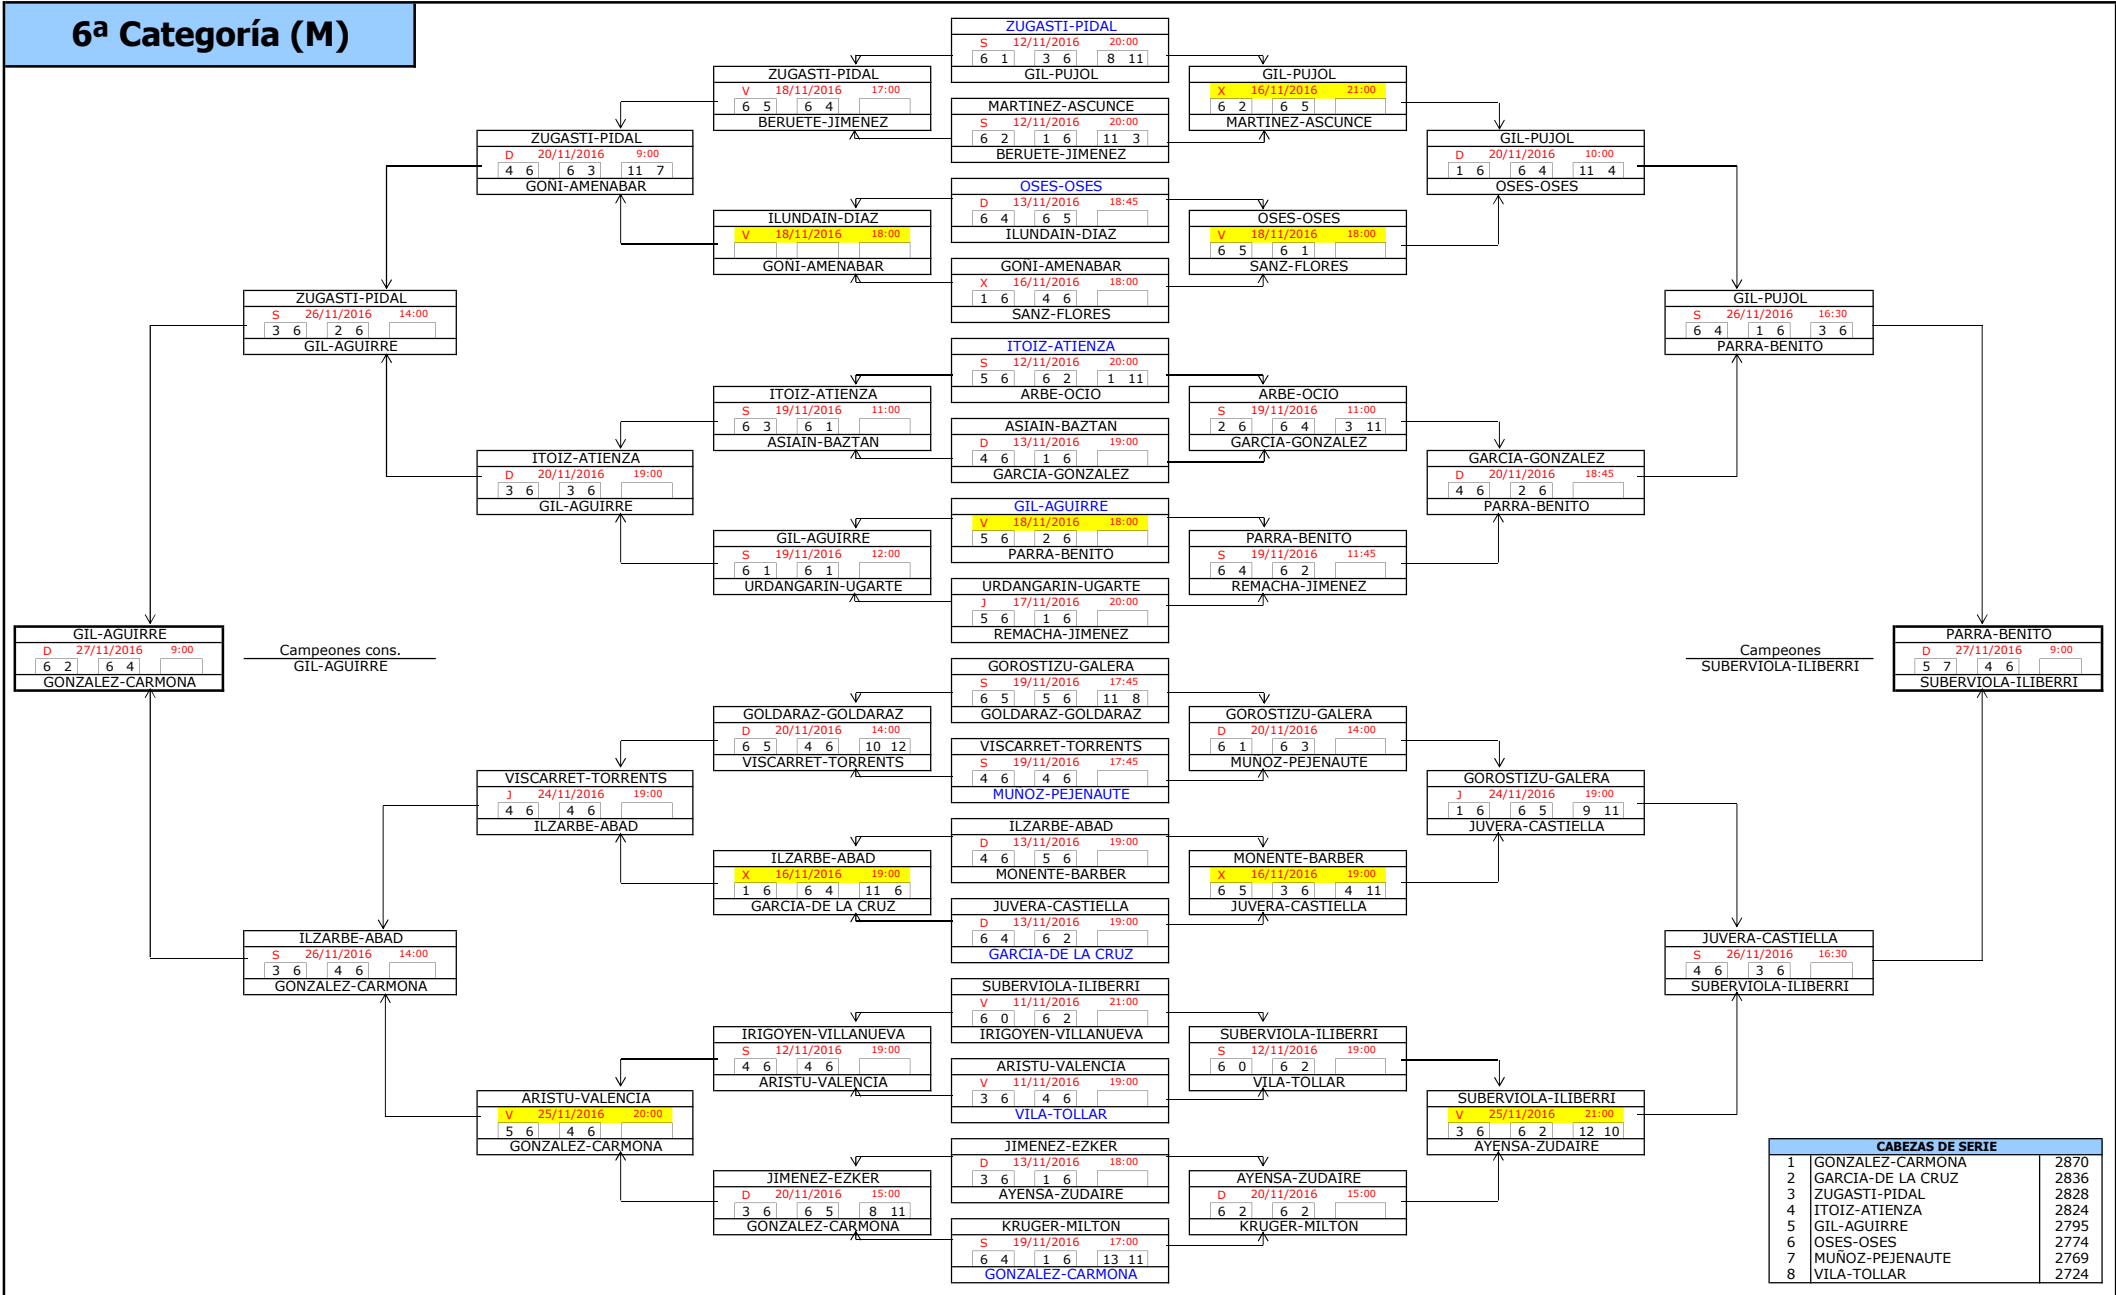

2ª Categoría (M)

CABEZAS DE SERIE		
1	MORENO-BERRAONDO	8401
2	TANCO-ECHEVERRIA	8328
3	ALONSO-DE LA PARRA	7958
4	IBANEZ-CASADO	7937
5	AGUINAGA-GUARDIOLA	7934
6	NAVARRO-GARCIA	7874
7	ALONSO-RIESCO	7759
8	MORAL-BARROS	7687

4ª Categoría (M)

5ª Categoría (M)

CABEZAS DE SERIE		
1	OSACAR-MARCILLA	3784
2	HUESA-IBANEZ	3699
3	RAZQUIN-IBARROLA	3694
4	JORRIN-GAINZA	3648
5	FERNANDEZ-AIBAR	3575
6	SAÑUDO-MONTES	3564
7	IRIARTE-IRIARTE	3554
8	ITURRALDE-MENDIVIL	3511

6ª Categoría (M)

Campeones cons.
GIL-AGUIRRE

Campeones
SUBERVIOLA-ILIBERRI

CABEZAS DE SERIE		
1	GONZALEZ-CARMONA	2870
2	GARCIA-DE LA CRUZ	2836
3	ZUGASTI-PIDAL	2828
4	ITOIZ-ATTIENZA	2824
5	GIL-AGUIRRE	2795
6	OSSES-OSSES	2774
7	MUNOZ-PEJENAUTE	2769
8	VILA-TOLLAR	2724

7ª Categoría (M)

8ª Categoría (M)

10ª Cat. (M) I

CABEZAS DE SERIE		
1	MALUMBRES-GUTIERREZ	345
2	DEL BRIO-CENICEROS	316
3	ALGUACIL-ARNEDO	296
4	JAYME-MATA	288
5	GOICOECHEA-BALDELLOU	278
6	GAYA-GOY	274
7	ECHEVERRIA-MORALES	272
8	SANCHEZ-TOME	252