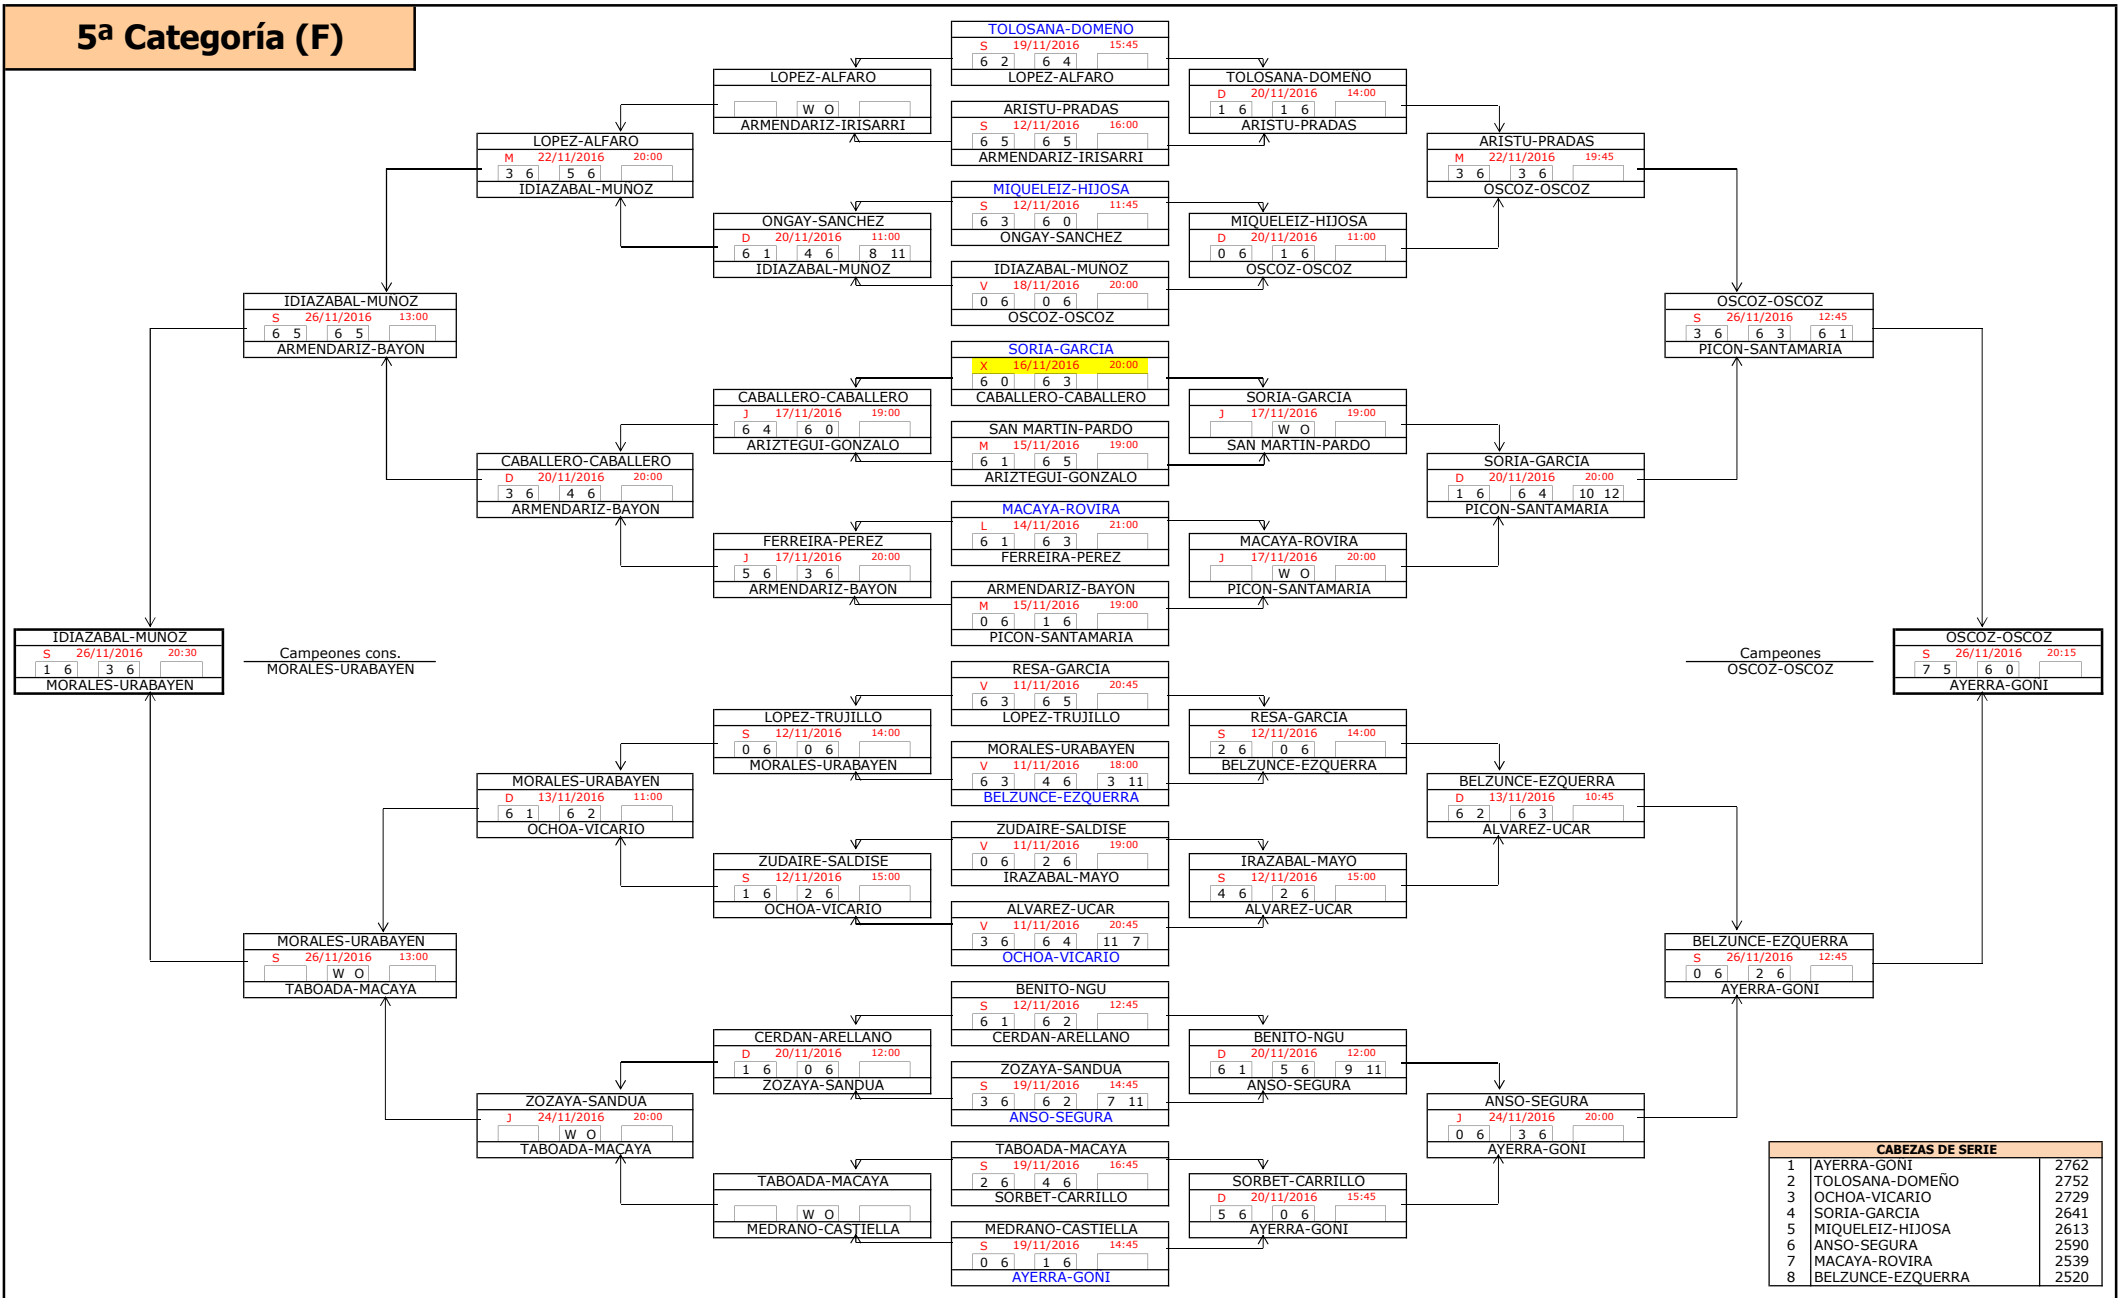

6ª Categoría (M)

Campeones cons.
GIL-AGUIRRE

Campeones
SUBERVIOLA-ILIBERRI

CABEZAS DE SERIE		
1	GONZALEZ-CARMONA	2870
2	GARCIA-DE LA CRUZ	2836
3	ZUGASTI-PIDAL	2828
4	ITOIZ-ATTIENZA	2824
5	GIL-AGUIRRE	2795
6	OSSES-OSSES	2774
7	MUNOZ-PEJENAUTE	2769
8	VILA-TOLLAR	2724

7ª Categoría (M)

8ª Categoría (M)

10ª Cat. (M) I

CABEZAS DE SERIE		
1	MALUMBRES-GUTIERREZ	345
2	DEL BRIO-CENICEROS	316
3	ALGUACIL-ARNEDO	296
4	JAYME-MATA	288
5	GOICOECHEA-BALDELLOU	278
6	GAYA-GOY	274
7	ECHEVERRIA-MORALES	272
8	SANCHEZ-TOME	252

2ª Categoría (F)

5ª Categoría (F)

6ª Categoría (F)

CABEZAS DE SERIE		
1	REMIRO-ECAY	1392
2	GIRALDEZ-MURO	1355
3	ILUNDAIN-ILUNDAIN	1351
4	VELASCO-ALDAREGUIA	1289
5	GARCIA-MENDIVIL	1254
6	BARRENECHEA-SARALEGUI	1236
7	DIAZ-LOPEZ	1197
8	SOLCHAGA-ARDANAZ	1144